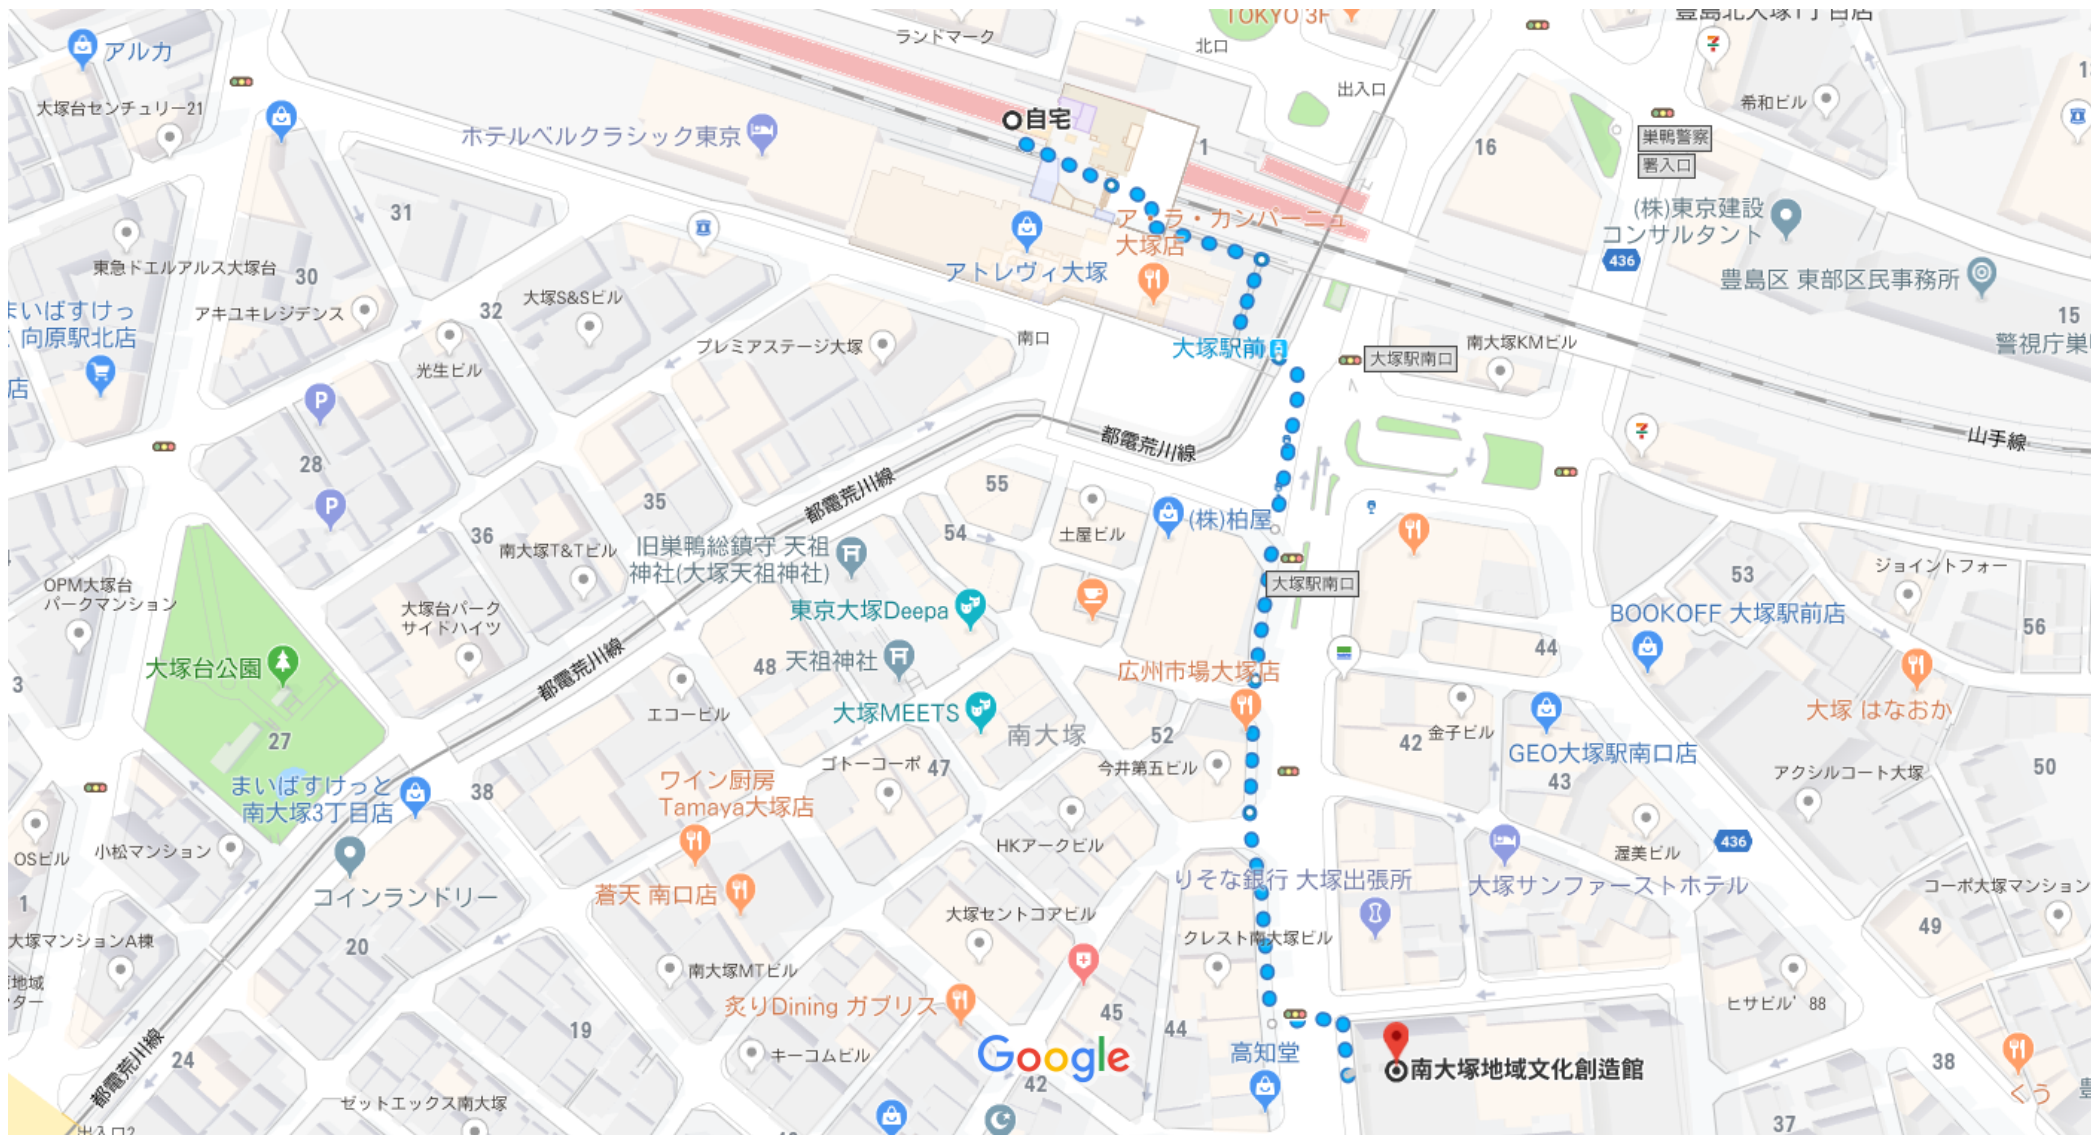

大塚駅 から 南大塚地域文化創造館

徒歩 350 m、5分

地図データ ©2018 Google、ZENRIN 50 m

⚠️ ご注意ください - 徒歩ルートは実際の状況を反映していない場合があります。

大塚駅

東京都豊島区南大塚3丁目33-1

1. 改札口に向かう
35 m
2. 屋内通路を進む
57 m
-  3. 右折する
26 m
-  4. 左折する
14 m
-  5. 右折する
54 m
6. 道路を渡る
45 m
7. 横断歩道を渡る
39 m
8. 横断歩道を渡る
63 m
9. 横断歩道を渡る
 目的地は前方左側です
38 m

南大塚地域文化創造館

〒170-0005 東京都豊島区南大塚2丁目36-1

ルートおよびその他の情報は参考情報としてご利用ください。これらの情報は、混雑具合や工事、天候等の影響により実際の状況とは異なる場合があります。移動時は実際の標識や案内板等に従ってください。